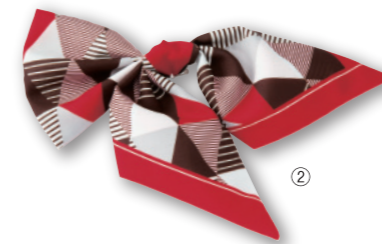

¥4,800(税込¥5,280)
28cm×148cm

スカーフ
OP98-3(ブルー)
OP98-5(ピンク)
OP98-9(イエロー)

¥4,800(税込¥5,280)
28cm×148cm
ポリエステル100%
洗濯方法:手洗いまたはドライクリーニング

スカーフ&シュシュ
OP163-10(グリーン)
¥4,600(税込¥5,060)
スカーフ:53cm×53cm

スカーフ&シュシュ
OP131-6(レッド)
¥3,800(税込¥4,180)
スカーフ:53cm×53cm

①

②

ピン クリップ
①ブローチ OP165-3(ブルー)
②ブローチ OP165-5(ピンク)
¥4,800(税込¥5,280)

裏面には安全ピンとクリップが付いています。

①

②

ピン クリップ
①ブローチ OP164-3(ブルー)
②ブローチ OP164-6(レッド)
¥4,500(税込¥4,950)

裏面には安全ピンとクリップが付いています。